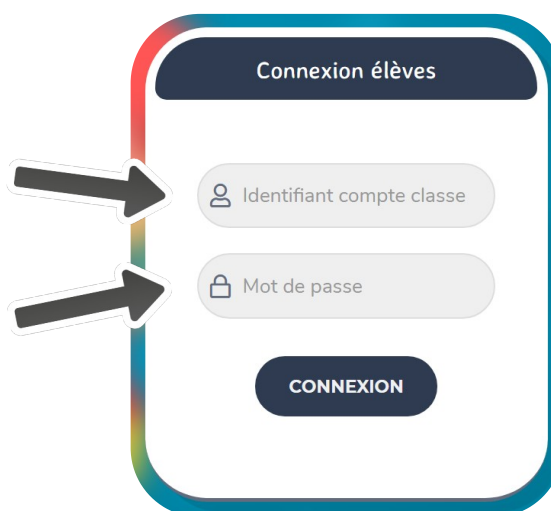

Information aux familles

Cette année, nous utilisons la plateforme motoufo.fr pour aider les élèves à progresser en orthographe, grammaire et conjugaison.

Comment se connecter ?

1

J'accède au site en me rendant à l'adresse :
<https://motoufo.fr>
Je clique sur le bouton « élève ».

2

J'inscris l'identifiant :

Et le mot de passe de la classe :

3

Je choisis mon nom dans la liste

4

Je crée mon code personnel.